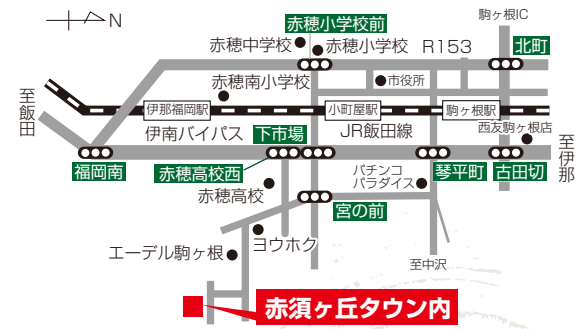

# 完成見学会

### 駒ヶ根市赤須ヶ丘タウン内

9/1(土) 2(日) 8(土) 9(日)  
AM10:00~PM5:00  
平日は予め電話を頂ければご案内致します

### 土地分譲 ログがよく似合う抜群の生活環境

駒ヶ根市辻沢	駒ヶ根市北割	駒ヶ根市北割
山を望むなら最高!	インター・病院近く	インターチェンジ西側
■面積/343坪(分割可) ■地目/畑 ■建べい率/60% ■容積率/200%	■面積/85.2坪 ■地目/田(農振除外済) ■建べい率/60% ■容積率/200%	■面積/164.8坪 ■地目/畑 ■建べい率/60% ■容積率/200%
【売主】 坪単価 <b>3万円</b>	【売主】 <b>596万円</b>	【仲介】 <b>650万円</b>